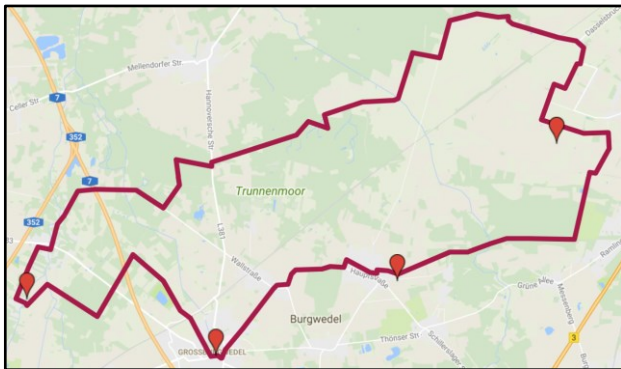

## Unsere Touren

Von April bis September bieten wir geführte Fahrradtouren an:

Wöchentliche Feierabendtouren  
mittwochs, 30-40 km, 2-2,5 Std  
Start 18.00 Rathausplatz GBW

Monatliche Halbtags-Touren  
am 4. Samstag im Monat, 40-60 km  
Start 14.00 Rathausplatz GBW  
Dauer 4-5 Std (mit Rast)

Monatliche Ganztags-Touren  
am 2. Sonntag im Monat, 60-80 km  
Start 10.00 Rathausplatz GBW  
Dauer 6-7 Std (mit Rast)

### Thementouren

längere Touren zu Sehenswürdigkeiten in der Umgebung, teilweise mit Bahnfahrt, unregelmäßige Termine

*Kurzfristige Änderungen und Details wie z.B. Fahrtziele und werden in Presse und Internet bekannt gegeben.*